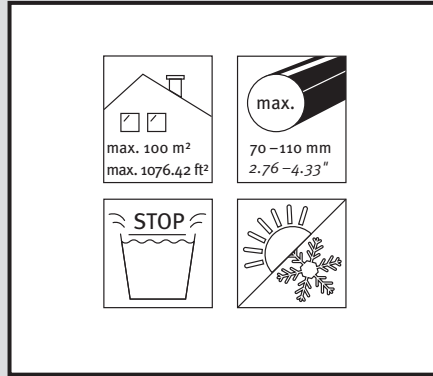

- DE** Regendieb de Luxe
- FR** Collecteur Filtrant Regendieb de Luxe
- EN** Regendieb de luxe
- ES** Filtro bajante premium
- IT** Sistema di riempimento automatico Regendieb de Luxe

Montageanleitung
 Notice d'installation
 Installation Instruction
 Instrucciones para montaje
 Introduzione d'installazione