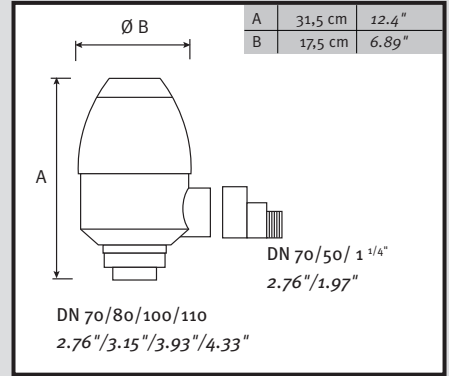

- DE** Regendieb de Luxe
- FR** Collecteur Filtrant Regendieb de Luxe
- EN** Regendieb de luxe
- ES** Filtro bajante premium
- IT** Sistema di riempimento automatico Regendieb de Luxe

Montageanleitung
 Notice d'installation
 Installation Instruction
 Instrucciones para montaje
 Introduzione d'installazione