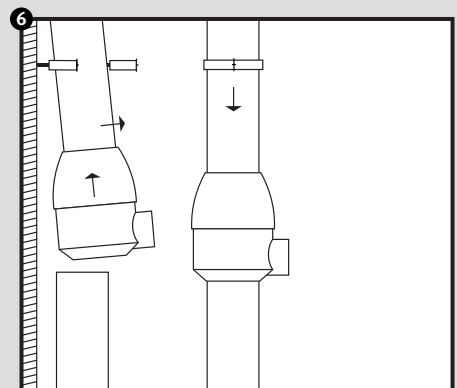

- DE** Regendieb de Luxe
- FR** Collecteur Filtrant Regendieb de Luxe
- EN** Regendieb de luxe
- ES** Filtro bajante premium
- IT** Sistema di riempimento automatico Regendieb de Luxe

Montageanleitung
 Notice d'installation
 Installation Instruction
 Instrucciones para montaje
 Introduzione d'installazione