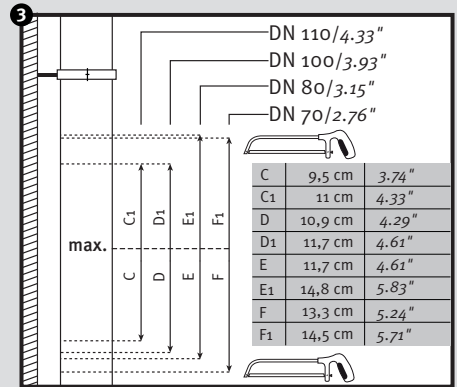

- DE** Regendieb de Luxe
- FR** Collecteur Filtrant Regendieb de Luxe
- EN** Regendieb de luxe
- ES** Filtro bajante premium
- IT** Sistema di riempimento automatico Regendieb de Luxe

Montageanleitung
 Notice d'installation
 Installation Instruction
 Instrucciones para montaje
 Introduzione d'installazione