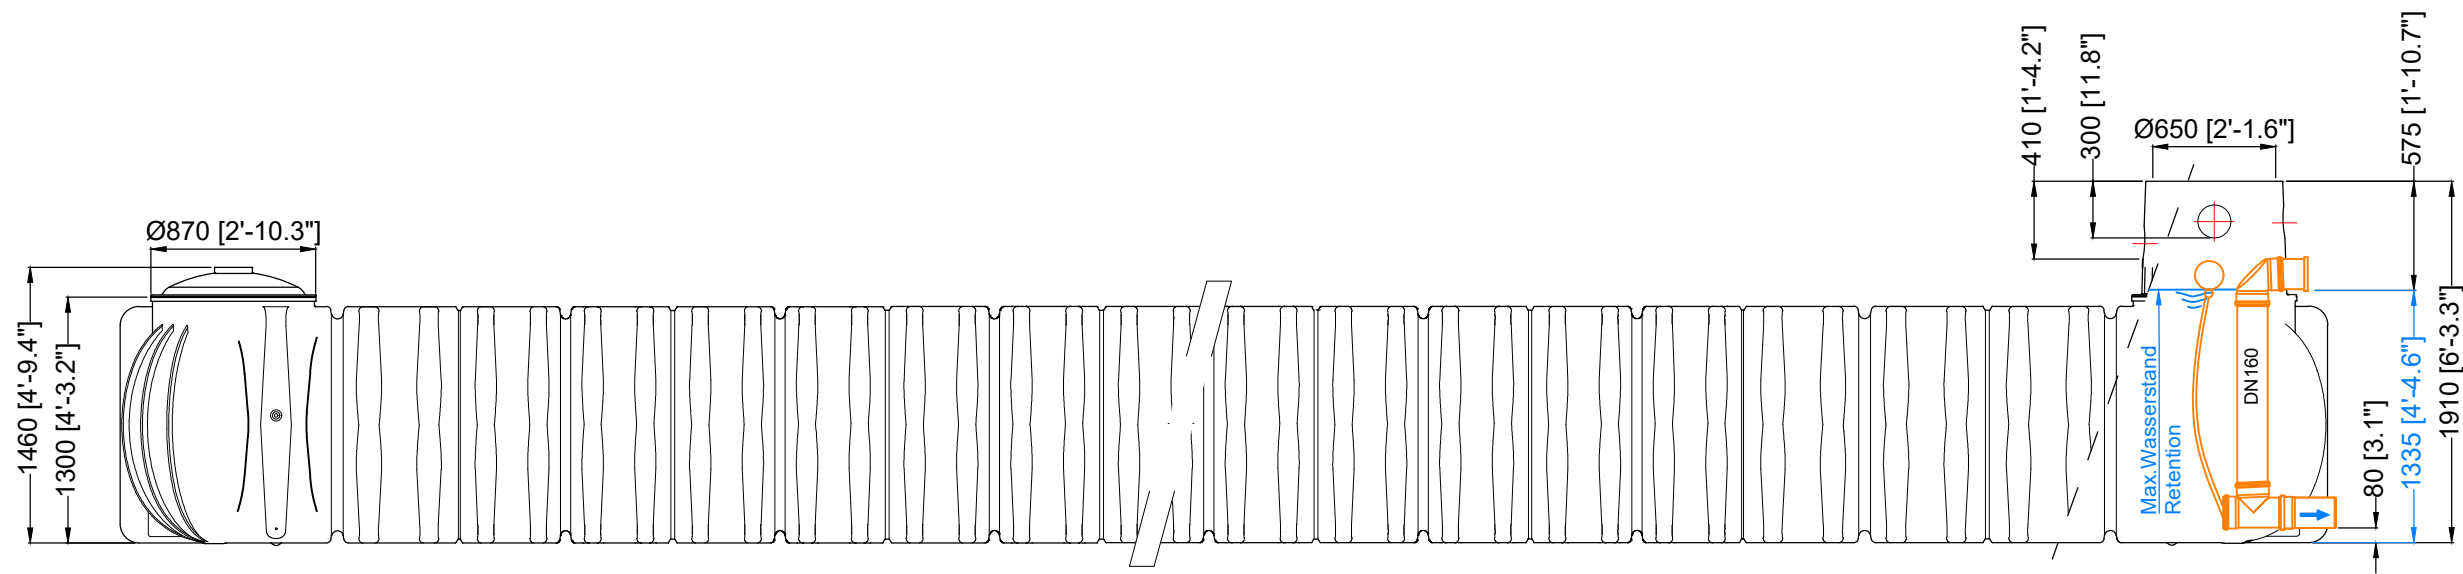

A ←

Ansicht A / view A

|   |  |  |          |
|---|--|--|----------|
| <b>GRAF Platin XXL - Flachtank 30000 L / 7925 gal.</b><br><b>Retentionszisterne</b> |  | Artikel-Nr.<br>product no. <b>391302</b><br>article no. (391812 / 371018 / 371065)<br>articulo no.   |          |
| GB <b>GRAF Platin XXL</b><br>flat tank detention cistern<br>30000 L / 7925 gal.     | ES <b>GRAF Platin XXL</b><br>Depósito de poco profundidad<br>Sistema de retención<br>30000 L / 7925 gal. | FR <b>GRAF Platine XXL</b><br>Cuve de rétention<br>30000 L / 7925 gal.                               | revision |
| gezeichnet<br>drawn <b>EMU</b>  | Gewicht<br>weight <b>1355 kg</b>   | <b>Otto Graf GmbH</b><br>Carl-Zeiss-Str. 2-6<br>DE-79331 Teningen<br>mail@graf.info<br>www.graf.info |          |
| Datum<br>date <b>2020.01.21</b>   | Toleranz<br>tolerance <b>+/- 3%</b>  |                 |          |
| Maßstab<br>scale <b>M 1:40</b>  | Einheiten<br>units mm [inch]<br>gal. = US gal.   |  |          |