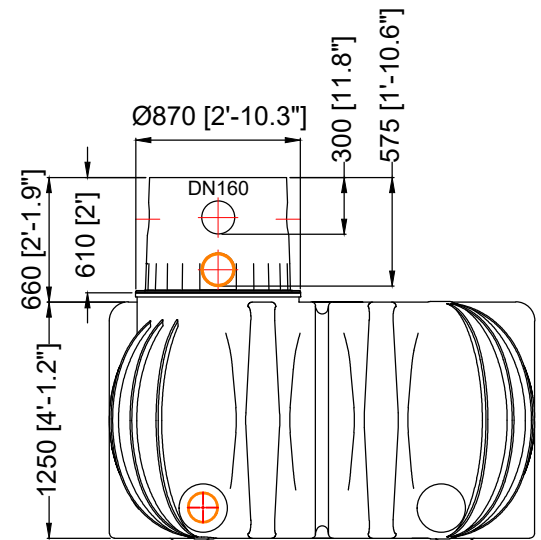

A ←

Ansicht A / view A

|   |  |  |          |
|---|--|--|----------|
| <b>GRAF Platin XXL - Flachtank 30000 L / 7925 gal.</b><br><b>Retentionszisterne</b> |  | Artikel-Nr.<br>product no. <b>391302</b><br>article no. (391812 / 371018 / 371065)<br>articulo no.   |          |
| GB <b>GRAF Platin XXL</b><br>flat tank detention cistern<br>30000 L / 7925 gal.     | ES <b>GRAF Platin XXL</b><br>Depósito de poco profundidad<br>Sistema de retención<br>30000 L / 7925 gal. | FR <b>GRAF Platine XXL</b><br>Cuve de rétention<br>30000 L / 7925 gal.                               | revision |
| gezeichnet<br>drawn <b>EMU</b>  | Gewicht<br>weight <b>1355 kg</b>   | <b>Otto Graf GmbH</b><br>Carl-Zeiss-Str. 2-6<br>DE-79331 Teningen<br>mail@graf.info<br>www.graf.info |          |
| Datum<br>date <b>2020.01.21</b>   | Toleranz<br>tolerance <b>+/- 3%</b>  |                 |          |
| Maßstab<br>scale <b>M 1:40</b>  | Einheiten<br>units mm [inch]<br>gal. = US gal.   |  |          |